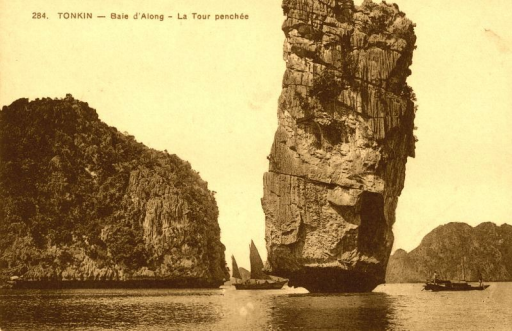

# TONKIN 1930

Photos de la collection personnelle  
de Yann Burfin JJR 65

258 bis. TONKIN — Baie d'Along — Passe du Crapaud

318. TONKIN - Hongay — Mines de charbon à ciel ouvert à Hafou

289. TONKIN - Baie d'Along — Canal de L'Hamelin - Le Juif

284. TONKIN — Baie d'Along — La Tour penchée

303. TONKIN — Hongay  
Habitations lacustres près du Grand Rocher

269. TONKIN — Baie d'Along - Couloir de la Fraise, près Hongay