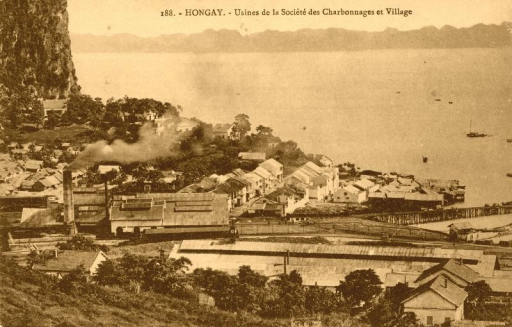

# TONKIN 1930

Photos de la collection personnelle  
de Yann Burfin JJR 65

258 bis. TONKIN — Baie d'Along — Passe du Crapaud

318. TONKIN - Hongay — Mines de charbon à ciel ouvert à Hafou

289. TONKIN - Baie d'Along — Canal de L'Hamelin - Le Juif

284. TONKIN — Baie d'Along — La Tour penchée

303. TONKIN — Hongay  
Habitations lacustres près du Grand Rocher

269. TONKIN — Baie d'Along - Couloir de la Fraise, près Hongay