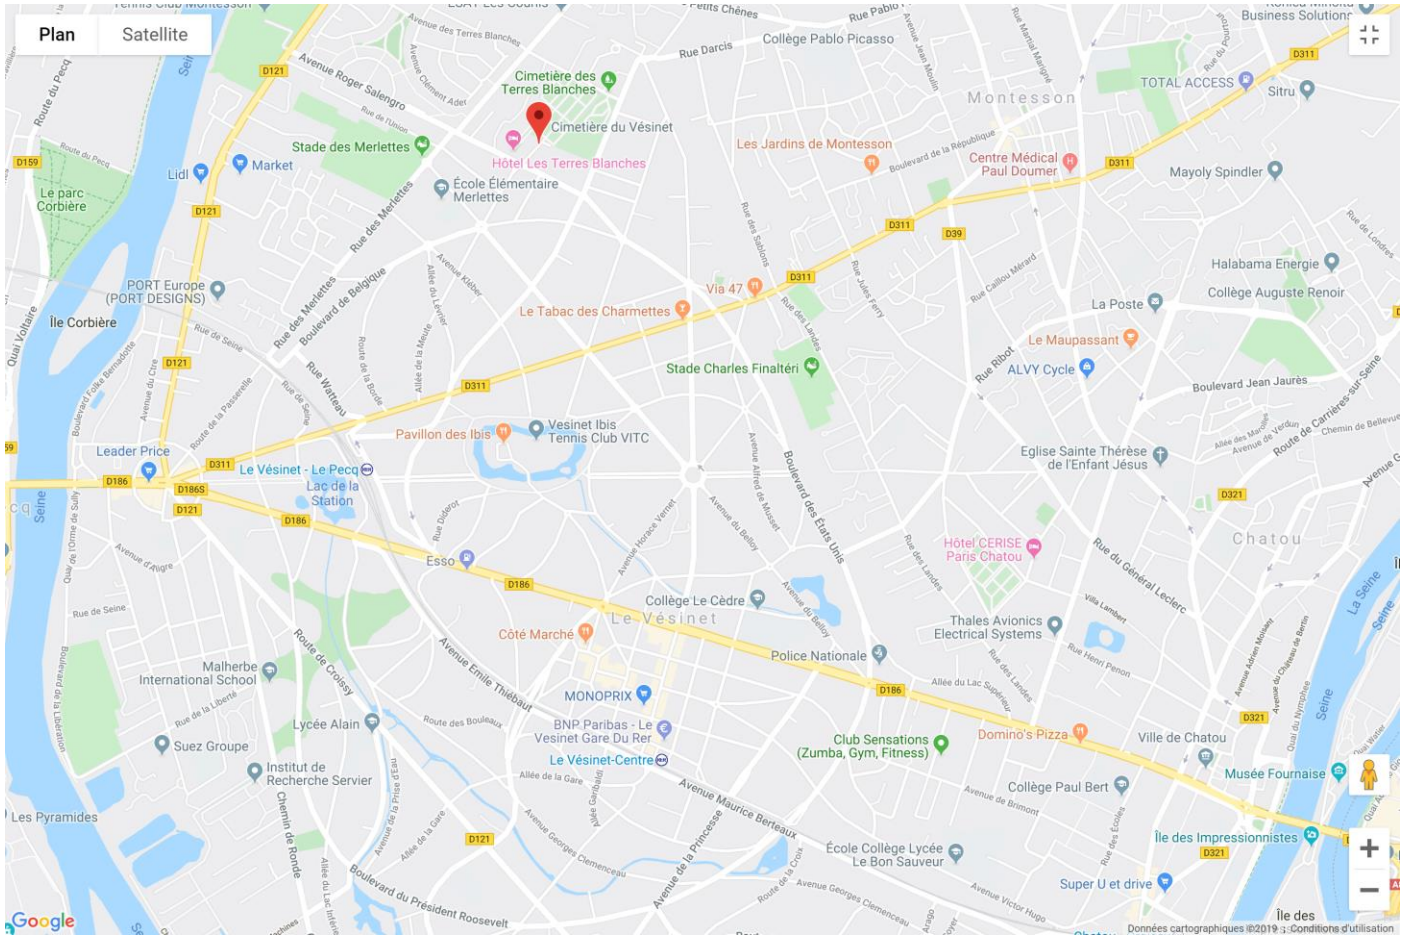

Indications pratiques pour se rendre à la cérémonie

En voiture de Paris :

Par la Défense, prendre la A86 direction Saint-Germain-en-Laye, sortie de Chatou

En transport en commun :

RER A, direction Saint Germain en Laye, Station Le Vésinet-Le Pecq – 20 mn de marche à pied.

Safe Search | Boîte de réception (1772) | Agence de Pompes Funèbres | Le Vésinet - le Pecq RER, 78110 | Agence de Pompes Funèbres

google.com/maps/dir/Le+Vésinet++le+Pecq+RER,+78110+Le+Vésinet/48.9072826,2.1294884/@48.9016...

Le Vésinet - le Pecq RER, 78110 Le Vésinet
2 Avenue du Cimetière du Vésinet, 7840

Options

- Envoyer l'itinéraire vers votre téléphone
- via Allée de la Meute 21 min 1,7 km
- via Avenue Marceau et Allée de la Meute 23 min 1,8 km
- via Route de Montesson/D311 et Avenue Hoche 24 min 1,9 km