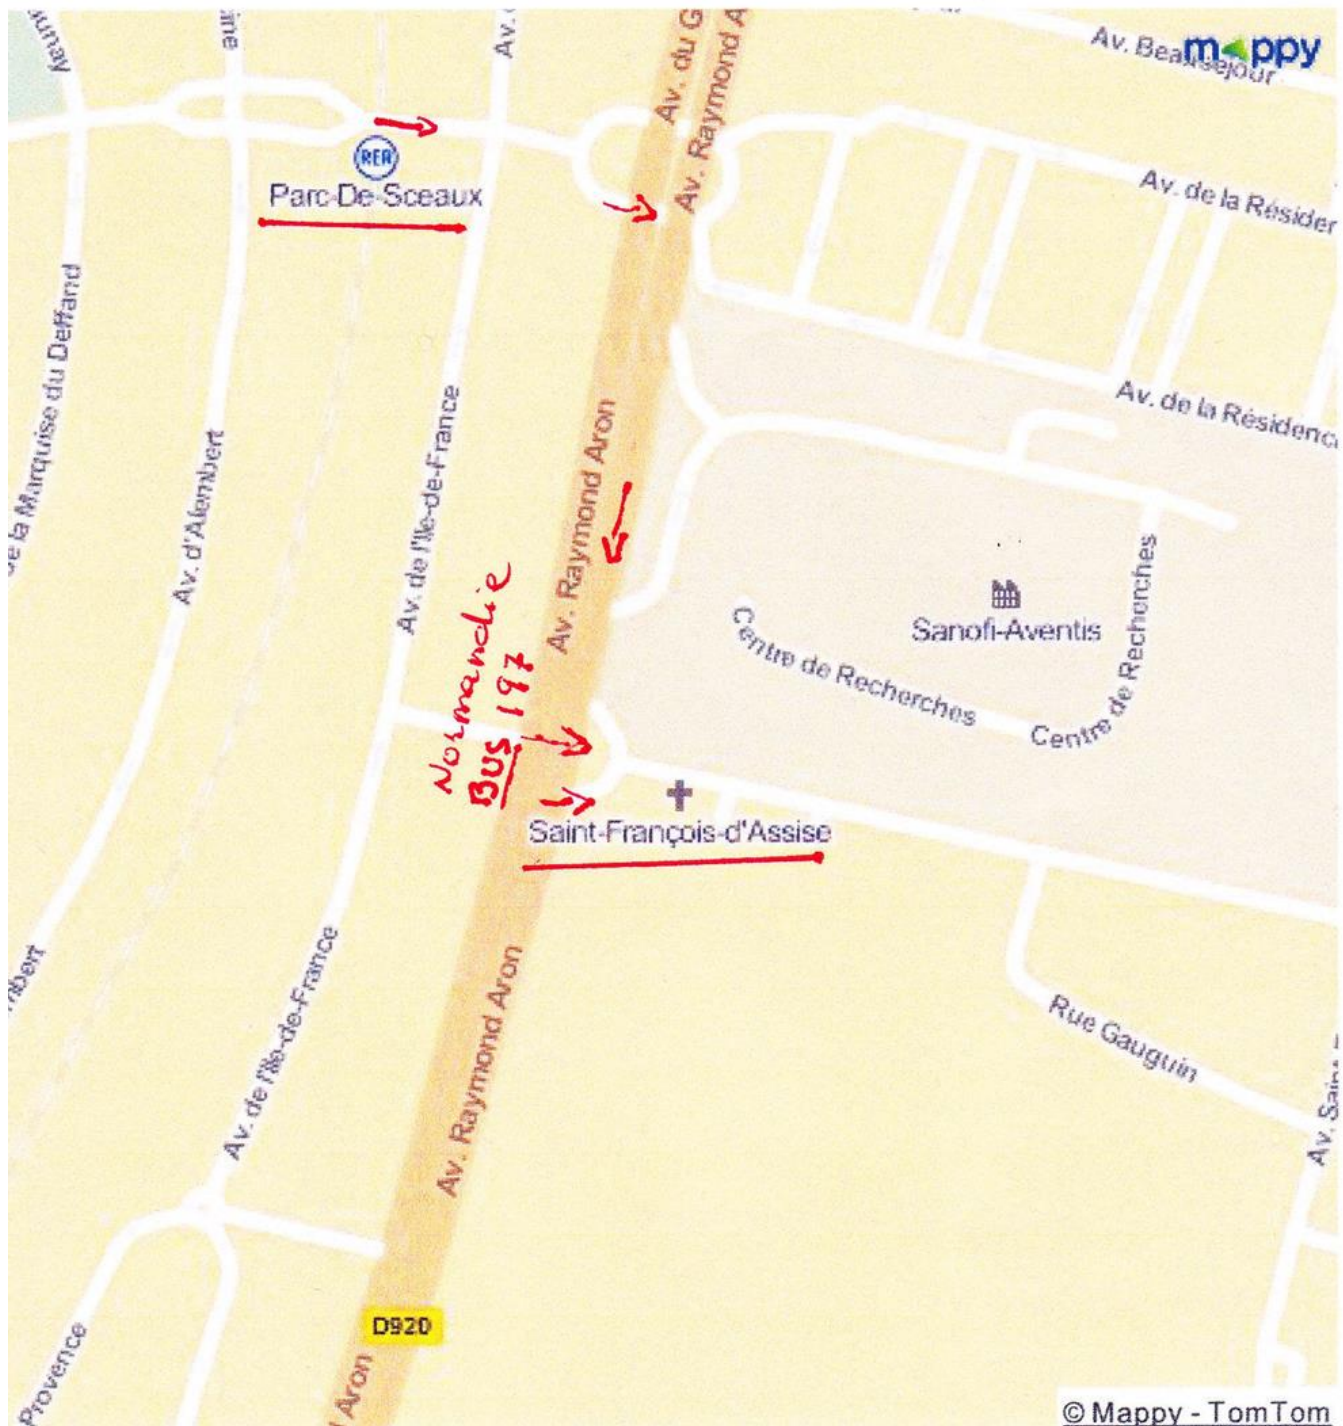

*Le Dimanche 15 septembre 2013 à midi  
A la salle de fête de la Paroisse Saint François d'Assise d'Antony.*

*2 Avenue Giovanni Boldini  
92160 Antony*

*Accès Bus 197 à la Porte d'Orléans, descendre à la station Normandie (N20)*

*RER B (direction Massy Palaiseau) station Parc de Sceaux.*

*Parking facile pour les voitures.*

*Un orchestre animé par Hong Thu et Jules Tambicannou vous divertira jusqu'à 18h et accompagnera tous les chanteuses et chanteurs occasionnels*

*Participation 30 € par personne  
Repas servi à table, venez à l'heure !*

*Réservation : Bach Bích : 01 46 31 98 59 / 06 63 43 29 92  
: Lam Diên : 01 39 56 04 76 / 06 31 18 41 60*

PARIS

ANTONY

- De la station Parc de Sceaux à la Paroisse St François d'Assise : environ 300 m
- Bus station Normandie, juste traverser la rue.
- En voiture par la N20, de Paris, aller jusqu'au rond-point Croix de Berny, faire demi-tour, après le 2<sup>e</sup> feu piéton avant la station de bus, tourner à droite.