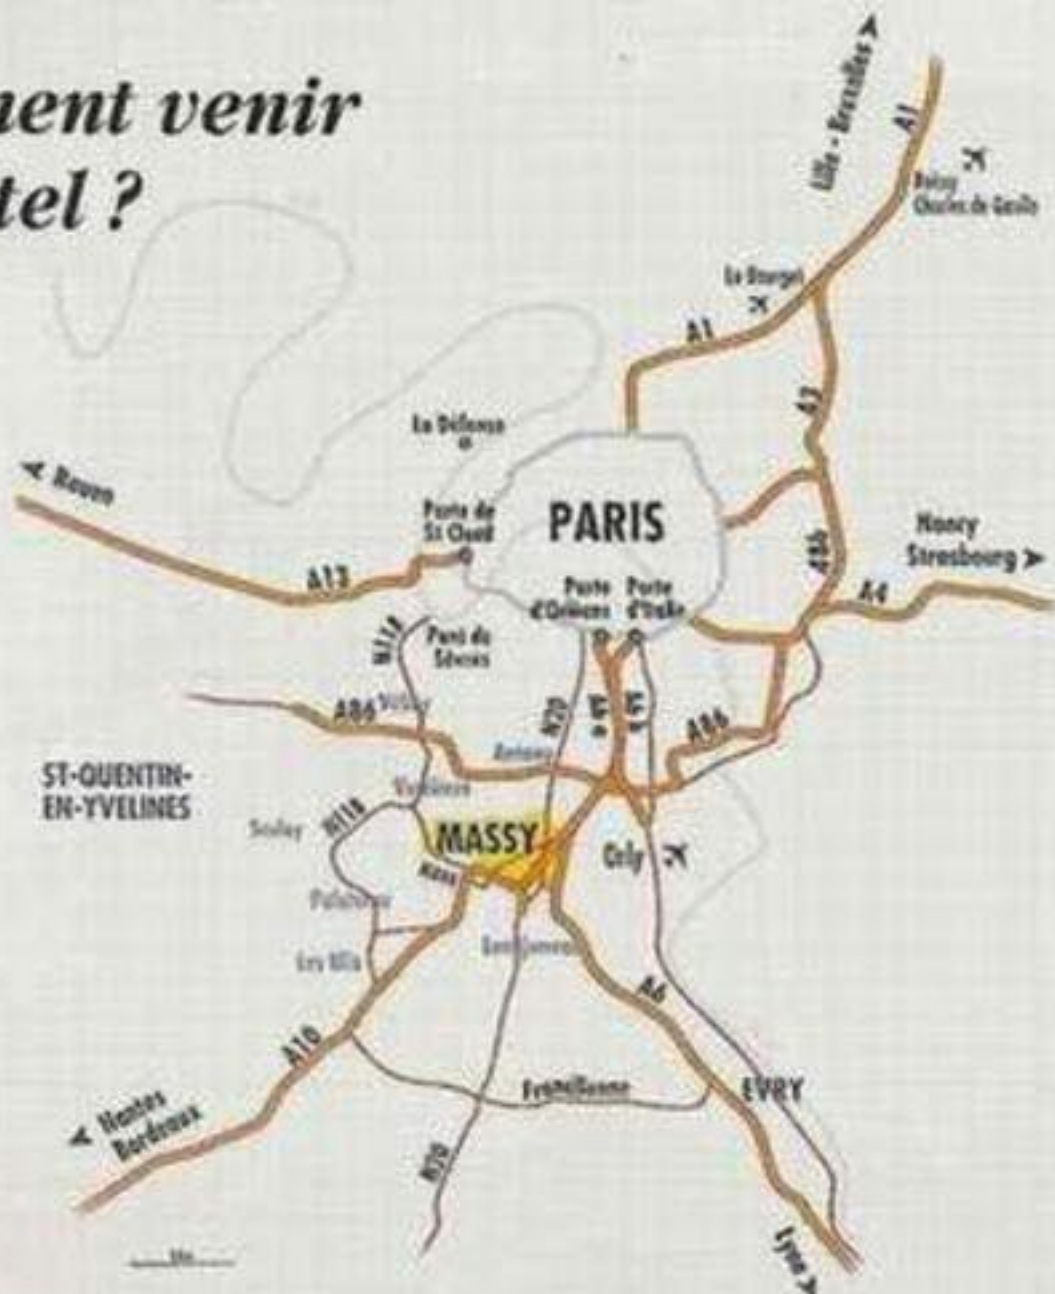

Comment venir à l'hôtel ?

De Paris, l'Autoroute A4, d'Orly et de Créteil :

(10 mn Porte d'Orléans, 10 mn d'Orly, 20 mn de Créteil)

Autoroute A6, direction Lyon, puis Bordeaux Nantes, sortie Massy. Rester sur la voie de gauche. Au premier feu à droite, puis encore à droite. Arrivée automatique devant l'hôtel à 800 m.

De Lyon :

Direction Paris, Sortie Massy, suivre Massy, arrivée sur voie rapide. 500 m après le centre commercial "Leroy Merlin" (sur la droite), sortie Chilly-Mazarin/ZI La Bonde. Rester sur la partie centrale, l'hôtel est situé au premier feu à droite, puis encore à droite.

De l'A10 :

En provenance de Chartres :

Sortie Massy (non Massy Palaiseau). Ensuite Idem explications de Lyon

De la Nationale 20 :

En provenance de Paris :

Traverser Antony, passer devant un Maître Kanter (sur la gauche), sous un pont, puis au feu à droite.

En provenance d'Orléans-Montlbéry :

Direction Paris, sortie Antony, au feu à gauche, arrivée à l'hôtel 800 m plus loin.

De la Nationale N118 (Appelée Chartes-Orléans) :

En provenance de Versailles, Vélizy, Boulogne, La Défense :

Direction Chartes-Orléans, sortie Palaiseau-Igny, tourner à droite
Suivre la voie rapide, passer devant une station BP, suivre Lyon, arrivée sur bretelle d'Autoroute, sortie Massy, arrivée sur voie rapide, 500 m après "Leroy-Merlin" (sur la droite) sortie Chilly-Mazarin/ZI La Bonde. Rester sur la partie centrale, l'hôtel est situé au premier feu à droite.

Par les transports en commun :

RER B : Station Massy-Palaiseau, prendre le Bus 399, arrêt ZI de la Bonde.

HOTEL ASTORIA *** NN

1, Avenue du Maréchal Juin - 91743 MASSY Cedex

Téléphone : 01. 69. 20. 84. 58

Fax : 01. 69. 20. 30. 09

www.hotel-astoria.fr