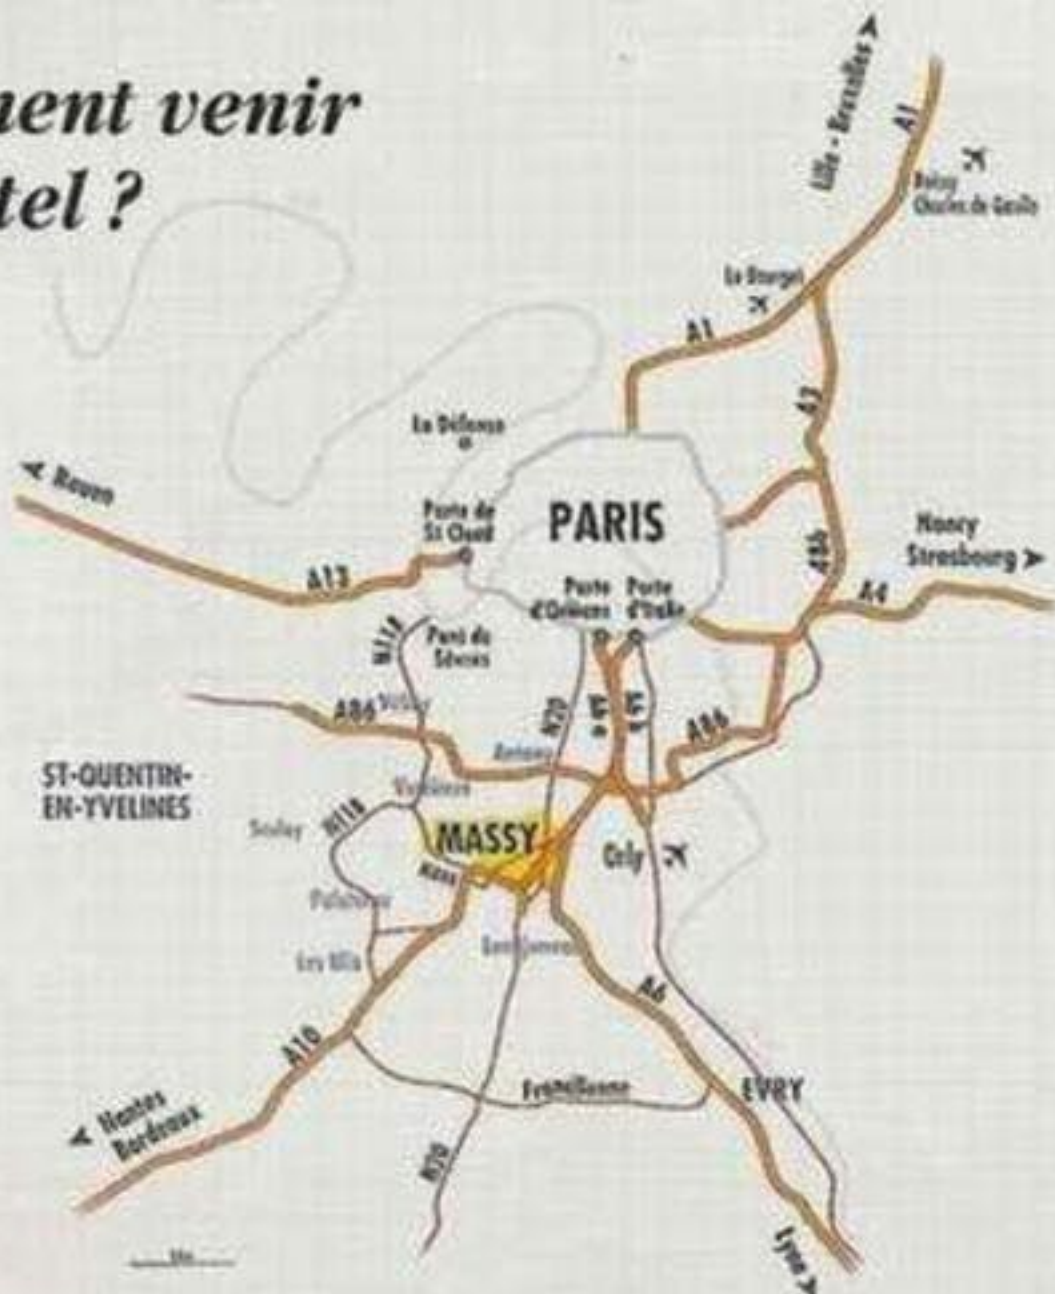

Comment venir à l'hôtel ?

De Paris, l'Autoroute A4, d'Orly et de Créteil :

(10 mn Porte d'Orléans, 10 mn d'Orly, 20 mn de Créteil)

Autoroute A6, direction Lyon, puis Bordeaux Nantes, sortie Massy. Rester sur la voie de gauche. Au premier feu à droite, puis encore à droite. Arrivée automatique devant l'hôtel à 800 m.

De Lyon :

Direction Paris, Sortie Massy, suivre Massy, arrivée sur voie rapide. 500 m après le centre commercial "Leroy Merlin" (sur la droite), sortie Chilly-Mazarin/ZI La Bonde. Rester sur la partie centrale, l'hôtel est situé au premier feu à droite, puis encore à droite.

De l'A10 :

En provenance de Chartres :

Sortie Massy (non Massy Palaiseau). Ensuite Idem explications de Lyon

De la Nationale 20 :

En provenance de Paris :

Traverser Antony, passer devant un Maître Kanter (sur la gauche), sous un pont, puis au feu à droite.

En provenance d'Orléans-Montlbéry :

Direction Paris, sortie Antony, au feu à gauche, arrivée à l'hôtel 800 m plus loin.

De la Nationale N118 (Appelée Chartes-Orléans) :

En provenance de Versailles, Vélizy, Boulogne, La Défense :

Direction Chartes-Orléans, sortie Palaiseau-Igny, tourner à droite
Suivre la voie rapide, passer devant une station BP, suivre Lyon, arrivée sur bretelle d'Autoroute, sortie Massy, arrivée sur voie rapide, 500 m après "Leroy-Merlin" (sur la droite) sortie Chilly-Mazarin/ZI La Bonde. Rester sur la partie centrale, l'hôtel est situé au premier feu à droite.

Par les transports en commun :

RER B : Station Massy-Palaiseau, prendre le Bus 399, arrêt ZI de la Bonde.

HOTEL ASTORIA *** NN

1, Avenue du Maréchal Juin - 91743 MASSY Cedex

Téléphone : 01. 69. 20. 84. 58

Fax : 01. 69. 20. 30. 09

www.hotel-astoria.fr

PARIS SUD HÔTELLERIE SA - RC 337 586 796 - SIRET 337 586 796 - APE 551A
N° INTRACOMMUNAUTAIRE FR 84 337 586 796